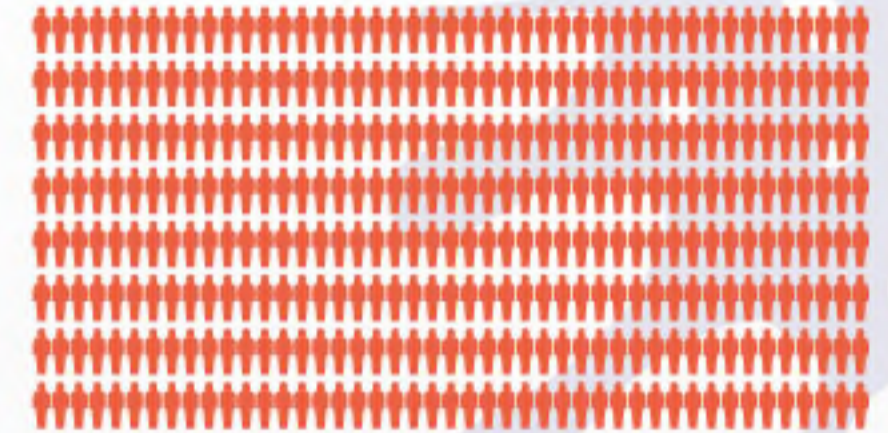

СИЛА СОЦИАЛЬНОЙ ИЗОЛЯЦИИ

Сейчас

1 зараженный

5 дней

2,5 зараженных

30 дней

406 зараженных

на **50%** меньше контактов

1 зараженный

1,5 зараженных

15 зараженных

на **75%** меньше контактов

1 зараженный

0,625 зараженных

2,5 зараженных